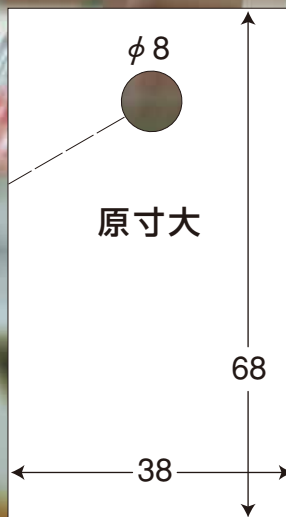

便利で御免!!

品切れカードで
出来る事!!バーコードを印刷すると
発注作業がラクラク♪商品写真を印刷しておく
と補充商品が一目でわかる!大・小サイズとの併用で
在庫状況をお知らせ!

無料

テンプレートを利用すると
簡単にオリジナルカード
が作れます!www.taka.co.jp タカ印 検索◎テンプレートをご利用になる際は、下の
いずれかのソフトが必要になります。売れ過ぎ御免!!
在庫管理をお助けします大
サイズ小
サイズ

※単位はmmです

インクジェット・レーザープリンタ対応

マイクロ
ミシン入

用紙サイズ

A4判

297×210mm

10シート

品切れカード

手軽に作れる「品切れカード」です。

インクジェット・レーザープリンタ対応

マイクロミシン入

- プリントした後、マイクロミシンに沿って切り離すだけで品切れカードが簡単に作成できます。
- 欠品中の空きスペースにかけることで、お客様へ商品のアピールができます。

大
サイズ

用紙サイズ
A4判
297×210mm

12枚付
10シート

1袋で
120枚
作れます