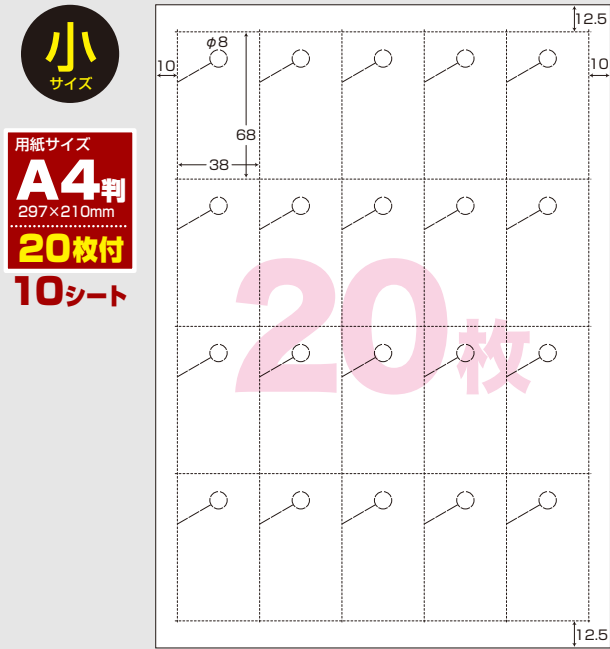

※単位はmmです

インクジェット・レーザープリンタ対応

マイクロ
ミシン入

用紙サイズ

A4判

297×210mm

10シート

品切れカード

手軽に作れる「品切れカード」です。

インクジェット・レーザープリンタ対応

マイクロミシン入

- プリントした後、マイクロミシンに沿って切り離すだけで品切れカードが簡単に作成できます。
- 欠品中の空きスペースにかけることで、お客様へ商品のアピールができます。

大
サイズ

用紙サイズ
A4判
297×210mm

12枚付
10シート

1袋で
120枚
作れます

品切れカード 大

- 10シート袋入(1シート12枚付)
 - 一片-H90×W48mm, シート-H297×W210mm
 - 紙厚-0.21mm, フック用穴-φ8mm
 - 特殊紙(186g/㎡) ●テスト印刷用紙2枚入
- | ご注文単位 | 品番 | 参考小売価格 | JANコード |
|-------|---------|---------------|----------------|
| 1冊 | 44-7200 | 1冊 ¥950 + 消費税 | 4974268 695017 |

☑ ヘッダー付袋入です。

小
サイズ

用紙サイズ
A4判
297×210mm

20枚付
10シート

1袋で
200枚
作れます

品切れカード 小

- 10シート袋入(1シート20枚付)
 - 一片-H68×W38mm, シート-H297×W210mm
 - 紙厚-0.21mm, フック用穴-φ8mm
 - 特殊紙(186g/㎡) ●テスト印刷用紙2枚入
- | ご注文単位 | 品番 | 参考小売価格 | JANコード |
|-------|---------|---------------|----------------|
| 1冊 | 44-7250 | 1冊 ¥950 + 消費税 | 4974268 695024 |