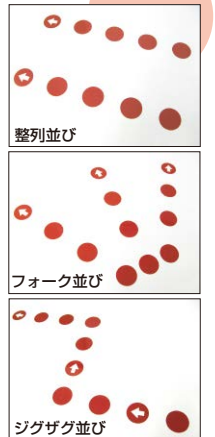

売ってそうで
意外と売ってない、

これを作りました。

誰でも簡単に【フロア案内シール】
設置できる!!

レジや窓口の順番待ちトラブル解消や導線の案内に。汚れや損傷やはがれに強く、
車椅子や台車などにも耐えるガラスコーティングフィルムを表面にラミネート!

特徴

- ✓ 表面フィルムはセラミック配合により硬度9H相当の強度がありPP製フィルムに比べて、耐久性、耐熱性に非常に優れています。
- ✓ すべりにくい防滑加工を施しております。
- ✓ 糊残りの少ないシールで、撤去後も床に汚れを残しません。

POINT

「丸型」を使えば用途に合わせてさまざまな誘導列をお作りいただけます

フロア案内シール 丸型 赤

ご注文単位	品番	メーカー希望小売価格
1冊	37-800	1冊 ¥1,900+消費税

- 1シート袋入
- シート-H257×W182mm
丸型-φ58mm
- UVトップコート(ガラスコーティング
セラミック配合、硬度9H) 他

フロア案内シール 一旦停止足型 赤

ご注文単位	品番	メーカー希望小売価格
1冊	37-801	1冊 ¥1,900+消費税

- 1シート袋入
- シート-H257×W182mm
足型-H205×W80mm
停止線-H46×W177mm
- UVトップコート(ガラスコーティング
セラミック配合、硬度9H) 他

●本文中の製品価格および仕様は、2020年2月現在のものです。材料価格の変動または、製品改良等のため、予告なく価格および仕様が変わることや、諸事情により、予告なく製造中止する場合があります。あらかじめご了承ください。
●各製品のカラー写真については、印刷によって実際の色彩と多少異なる場合があります。あらかじめご了承ください。