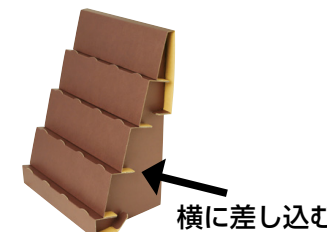

¥2,380 (税込¥2,618) 4974268 698247
¥2,380 (税込¥2,618) 4974268 698254
¥2,380 (税込¥2,618) 4974268 698230

1台あたり
¥1,190 税抜
(税込¥1,309)